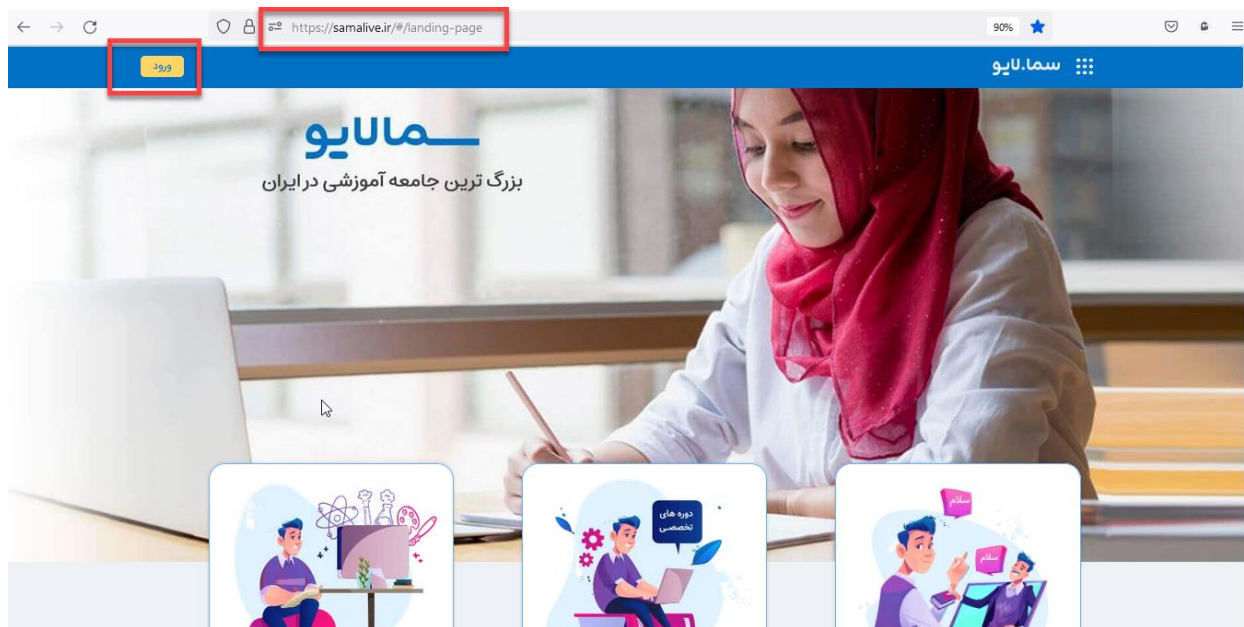

## نحوه ورود به سامانه سما لایو

برای ورود به سامانه سمالایو، در هر کدام از مرورگرهای chrome, firefox, opera , ... آدرس [www.samalive.ir](http://www.samalive.ir) را جستجو کنید.

سپس بر روی دکمه ورود کلیک کنید.

در صفحه بعد ورود با سما سامانه را انتخاب کنید. نوع دانشگاه را انتخاب نموده و دانشگاه خود را انتخاب کنید.

در صفحه ی بعد نام کاربری و رمز عبور خود را وارد کنید.

← → ↻ <https://samaservice.umsha.ac.ir/dentity/login?signin=b5f4560614955a6270418a94269a650a> ☆ 📧 ☰