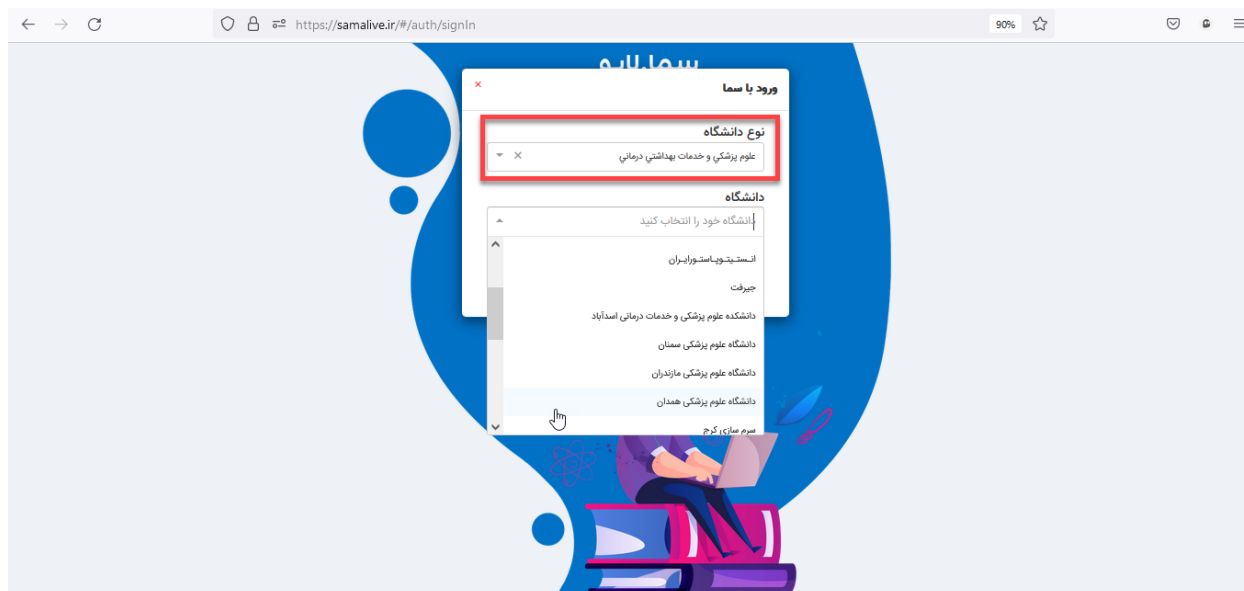

## نحوه ورود به سامانه سما لایو

برای ورود به سامانه سمالایو، در هر کدام از مرورگرهای chrome, firefox, opera , ... آدرس [www.samalive.ir](http://www.samalive.ir) را جستجو کنید.

سپس بر روی دکمه ورود کلیک کنید.

در صفحه بعد ورود با سما سامانه را انتخاب کنید. نوع دانشگاه را انتخاب نموده و دانشگاه خود را انتخاب کنید.

در صفحه ی بعد نام کاربری و رمز عبور خود را وارد کنید.

← → ↻ <https://samaservice.umsha.ac.ir/dentity/login?signin=b5f4560614955a6270418a94269a650a> ☆ 📧 ☰